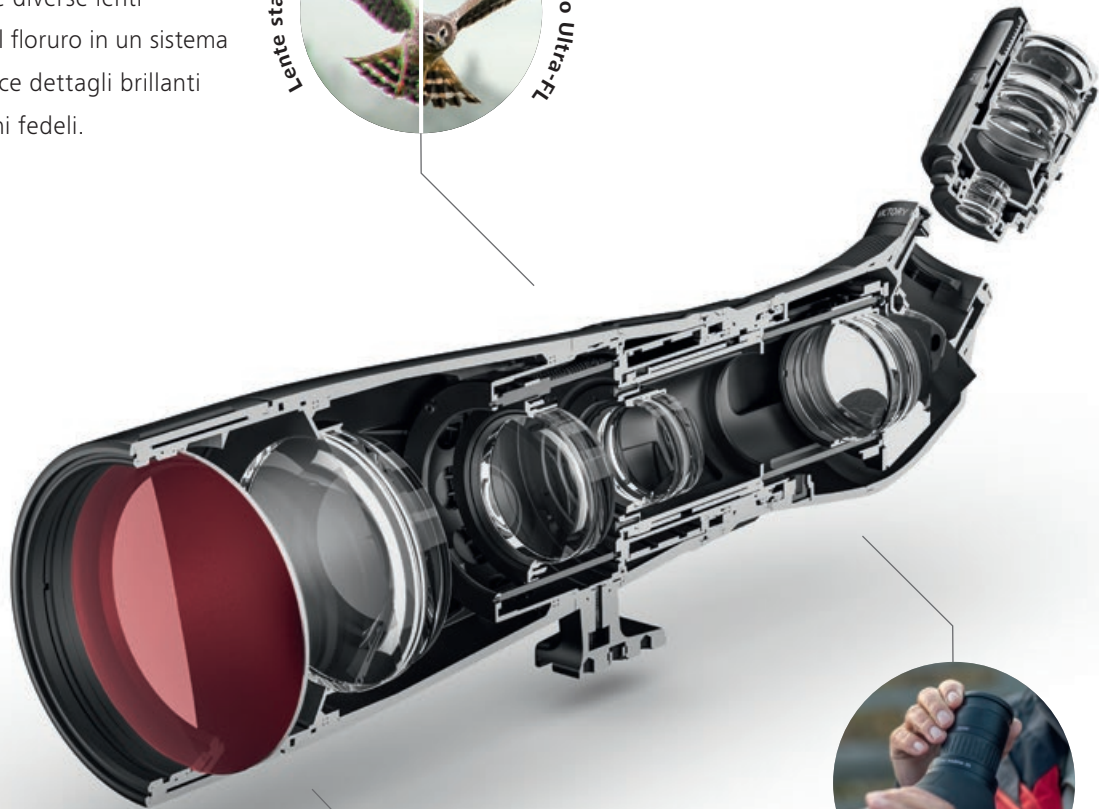

Straordinaria esperienza visiva

Nel Concetto UFL vengono combinate diverse lenti SCHOTT al fluoruro in un sistema che fornisce dettagli brillanti e immagini fedeli.

Ricchezza di contrasto e brillantezza