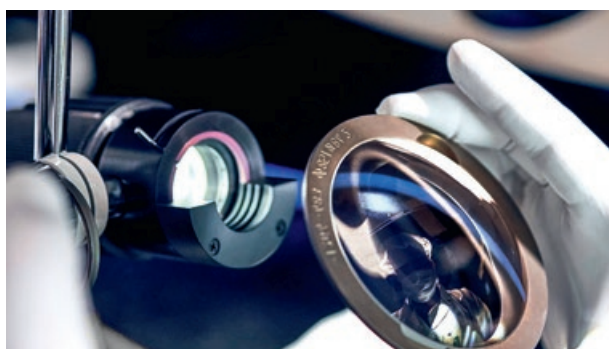

Assistenza sostenibile al cliente.

I prodotti più sostenibili sono quelli duraturi e di alta qualità. I prodotti ZEISS si contraddistinguono esattamente per queste caratteristiche e accompagnano i nostri clienti per generazioni. Attualmente, in fase di sviluppo del prodotto, ZEISS si concentra sul concetto di sostenibilità sia del prodotto sia del servizio effettuando numerosi test in laboratorio e in loco per verificarne la resistenza, il materiale utilizzato e la riparabilità. La nostra assistenza al cliente ZEISS in-house offre un'ampia gamma di servizi, che spazia dalla manutenzione e riparazione fino alla reperibilità di numerosi pezzi di ricambio, contribuendo in questo modo a risparmiare una notevole quantità di materiali e risorse.