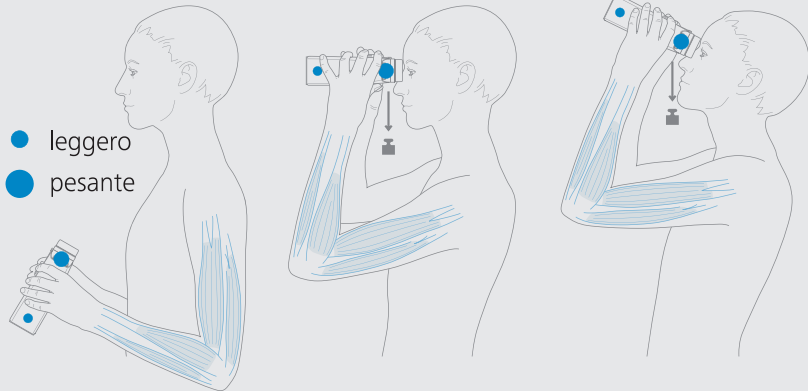

Concetto ErgoBalance

Perfettamente bilanciato per un'osservazione prolungata e stabile con minor sollecitazione della muscolatura di braccio e avambraccio.

- leggero
- pesante

Tecnologia FieldFlattener ZEISS

Nitidezza estrema ai bordi, persino con ampi campi visivi.