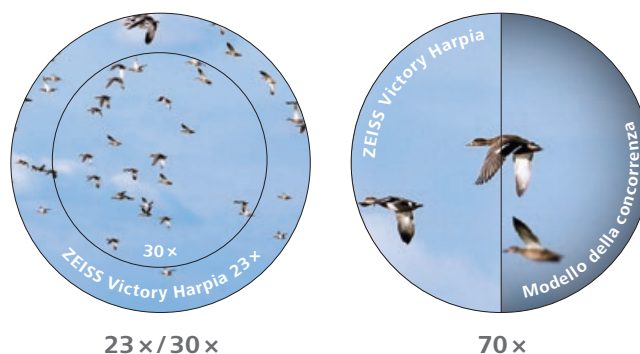

DAL MASSIMO CAMPO VISIVO AL MASSIMO INGRANDIMENTO. VICTORY HARPIA

Il mondo della natura è già davvero affascinante se osservato a occhio nudo. Ma vederlo attraverso un Victory Harpia lo trasforma in un'esperienza completamente nuova.

Questo cannocchiale da osservazione offre un nuovo straordinario sistema di lenti, con zoom grandangolare 3x, ingrandimento fino a 70x e la possibilità di scegliere diametri dell'obiettivo di 85 o 95 mm. Campi visivi estremamente ampi sono straordinari in ogni situazione. Il DualSpeed Focus consente una messa a fuoco rapida e accurata, anche con ingrandimento elevato.

Da lontano o vicino, le prestazioni dinamiche imbattibili del Victory Harpia permettono di mantenere il controllo di qualsiasi situazione di osservazione imprevista.

Concetto ComfortVision

Angolo di visione eccezionalmente ampio con ingrandimento da 23x a 70x per una panoramica sul campo migliorata di molto.